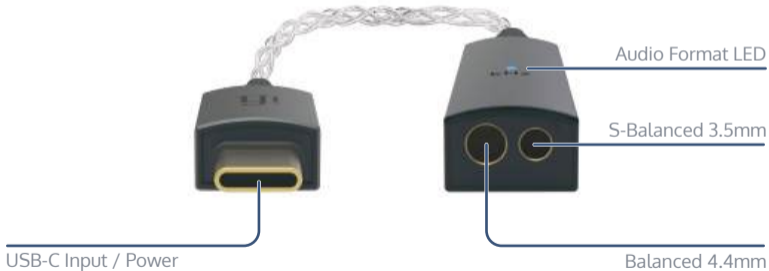

## Quick Start Guide

**1 Power & Audio Input**

**2 Output** 

**Audio Format LED**

-  Green: PCM 44.1/48/88.2/96kHz
-  Cyan: DSD 64/128

-  Yellow: PCM 176.4/192/352.8/384kHz
-  Blue: DSD 256