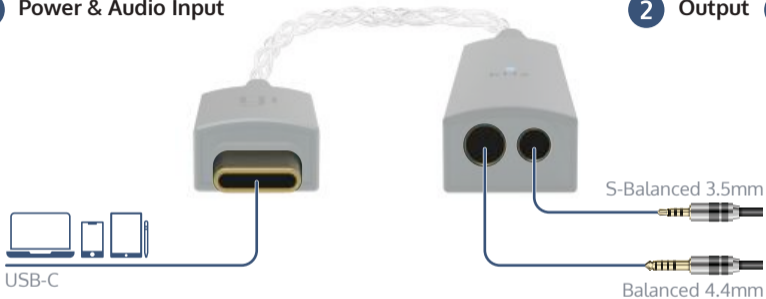

## Quick Start Guide

**1 Power & Audio Input**

**2 Output** 

**Audio Format LED**

-  Green: PCM 44.1/48/88.2/96kHz
-  Cyan: DSD 64/128

-  Yellow: PCM 176.4/192/352.8/384kHz
-  Blue: DSD 256